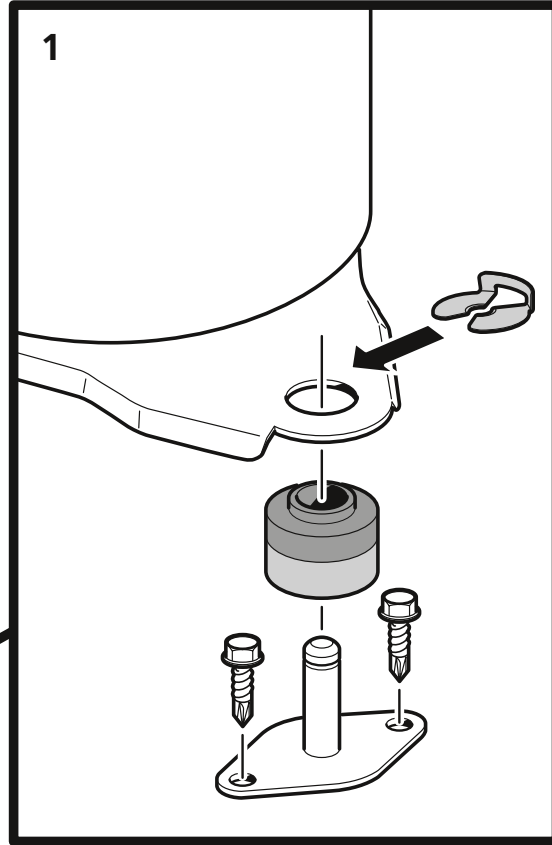

SIT SE/GB 1338-2
GUMMIDÄMPARE
231871

SERVICEINSTRUKTION / SERVICE INSTRUCTION
**GUMMIDÄMPARE /
RUBBER DAMPERS**
FIGHTER 200P, 310P, 315P, 360P, 410P, F205P, F470

AT **KNV Energietechnik GmbH**, Gahberggasse 11, 4861 Schörfling
Tel: +43 (0)7662 8963-0 Fax: +43 (0)7662 8963-44 E-mail: mail@knv.at www.knv.at