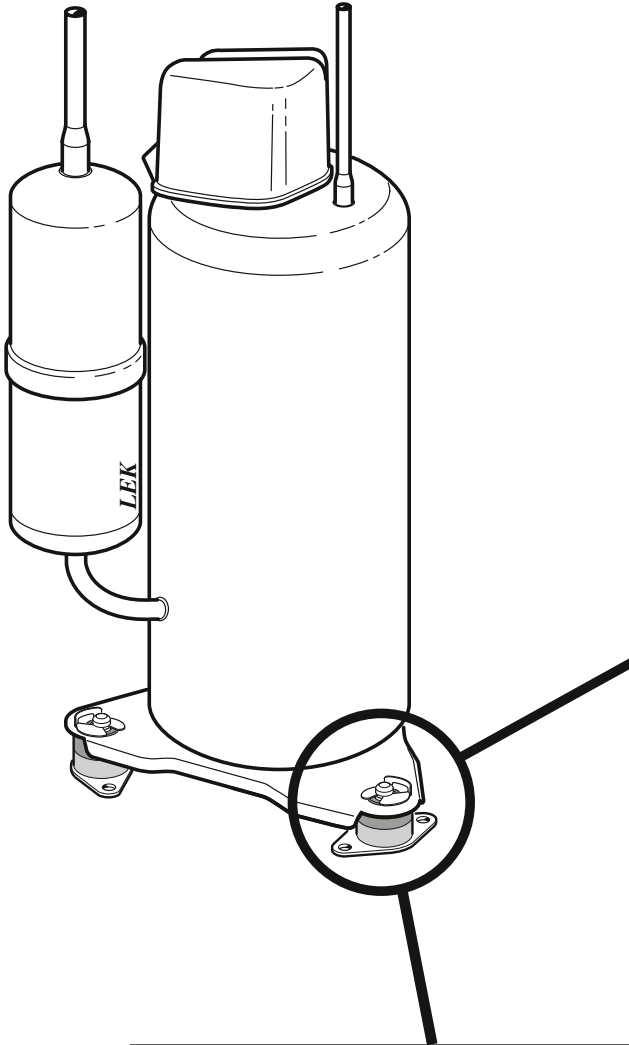

SIT SE/GB 1338-2
GUMMIDÄMPARE
231871

SERVICEINSTRUKTION / SERVICE INSTRUCTION
**GUMMIDÄMPARE /
RUBBER DAMPERS**
FIGHTER 200P, 310P, 315P, 360P, 410P, F205P, F470

AT **KNV Energietechnik GmbH**, Gahberggasse 11, 4861 Schörfling
Tel: +43 (0)7662 8963-0 Fax: +43 (0)7662 8963-44 E-mail: mail@knv.at www.knv.at