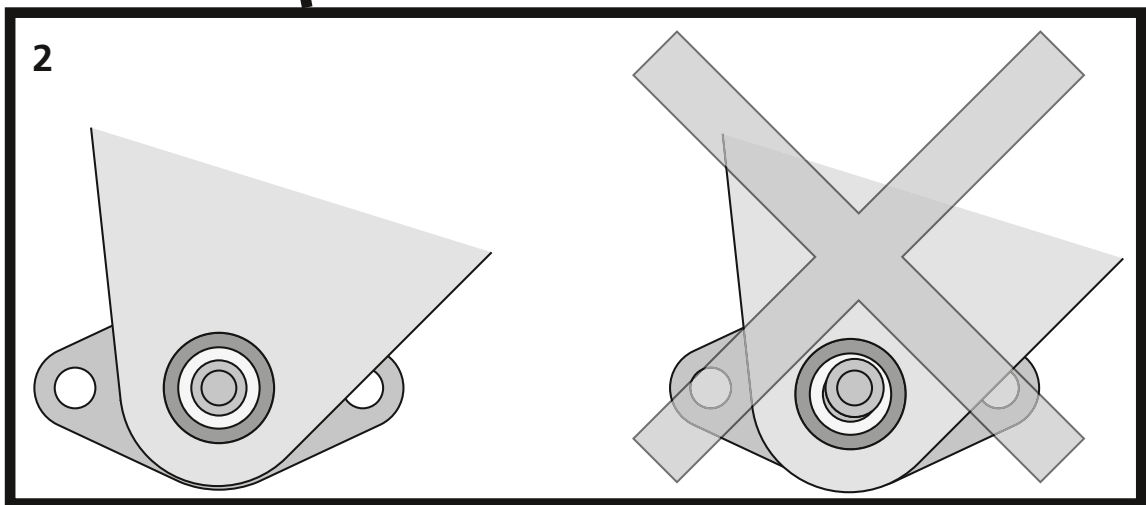

SIT SE/GB 1338-2
GUMMIDÄMPARE
231871

SERVICEINSTRUKTION / SERVICE INSTRUCTION
**GUMMIDÄMPARE /
RUBBER DAMPERS**
FIGHTER 200P, 310P, 315P, 360P, 410P, F205P, F470

AT **KNV Energietechnik GmbH**, Gahberggasse 11, 4861 Schörfling
Tel: +43 (0)7662 8963-0 Fax: +43 (0)7662 8963-44 E-mail: mail@knv.at www.knv.at